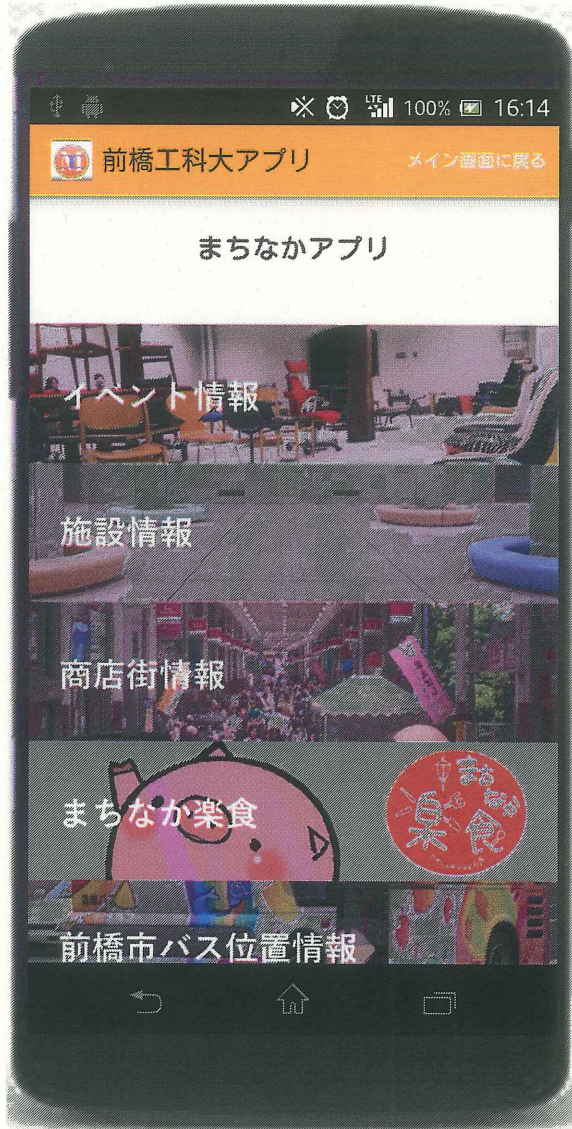

メインメニュー

イベントカレンダー

前橋工科大アプリ 前に戻る

まちなかアプリ
イベントカレンダー 2015.01
Powered by igoo

<< 先月   今月   来月 >>

日	月	火	水	木	金	土
				1	2	3
				1	1	1
4	5	6	7	8	9	10
1	3	4	1	4	7	10
11	12	13	14	15	16	17
8	6	7	1	3	3	10
18	19	20	21	22	23	24
8	3	5	1	3	3	7

前橋工科大アプリ 前に戻る

まちなかアプリ
イベントカレンダー 2015.01
Powered by igoo

<< 先月   今月   来月 >>

日	月	火	水	木	金	土
				1	2	3
				1	1	1
4	5	6	7	8	9	10
1	3	4	1	4	7	10
11	12	13	14	15	16	17
8	6	7	1	3	3	9

1/6 [火] Powered by igoo

18	19	20	21	2		
7	3	5	1			
25	26	27	28	2		
5	3	4	1			

イベントページ作成

アート館 服の記憶 11:00-19:00

シネマまえばし(前橋市千代田町五丁目1番16号前橋プラザ元氣21北駐車場3階) 11:00~19:00~

かようシネマ【人情紙風船】

戻る

このアプリはH26年度前橋工科大学地域連携研究事業

1. けやきイルミネーション 2. 上毛倉庫ライトアップ(2月~) 3. けやき並木イリーンドーム前橋ライトアップ 13. 前橋公園ライトアップ 14. 市役所・市立図書館ライトアップ 15. 群馬大橋ライトアップ

まえばし光の散歩径~イルミネーシ... 午後5時~10時

前橋こども図書館 おはなしひろば(前橋市本町2丁目12-1 前橋プラザ元氣21・2階)

前橋こども図書館「新春おたのしみ...」

①午前11時~正午 ②午後2時~午後3時

イベントページ作成

戻る

H26年度前橋工科大学地域連携研究事業